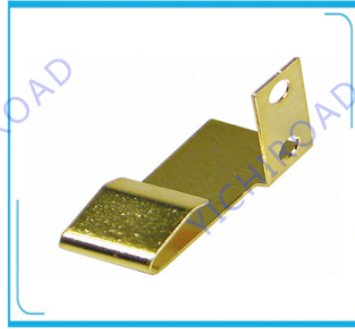

YC-AAAA9号-SMT