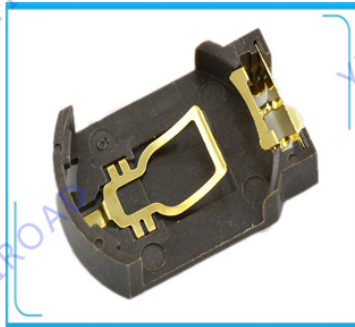

YC-2032-SMT02

适用于2032电池